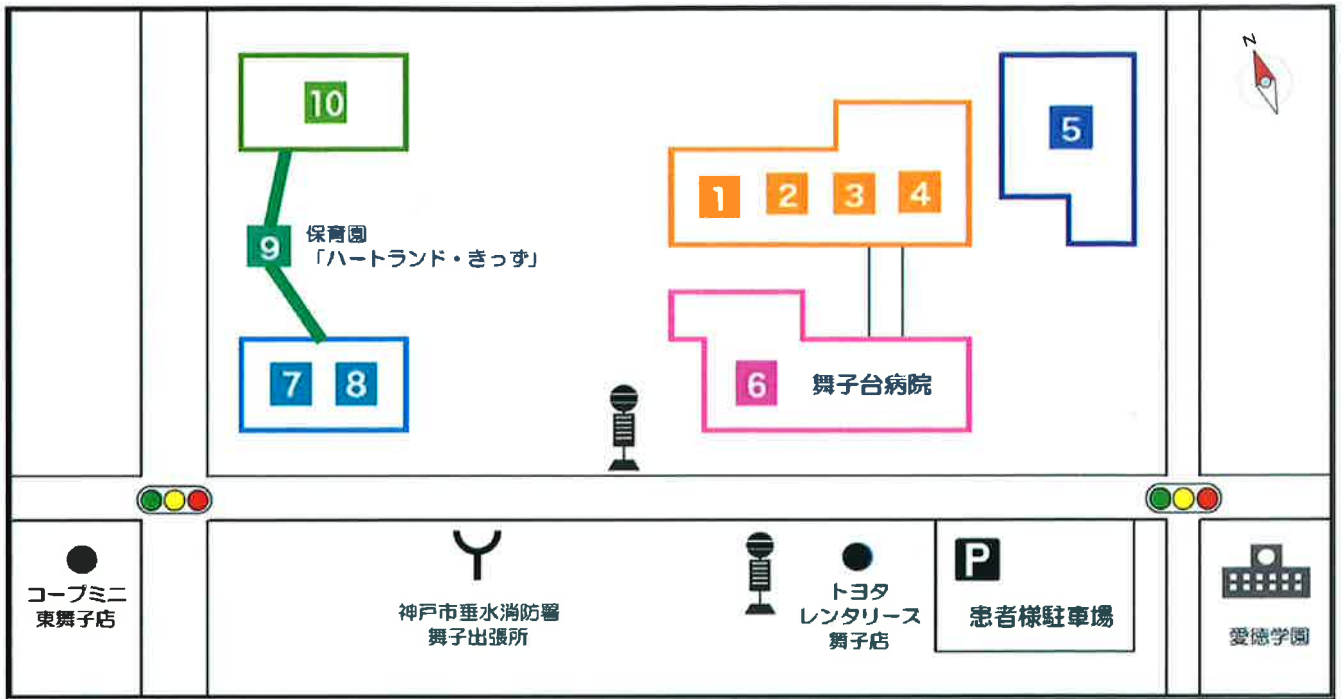

地域連携室 宮田・久次米 078-782-0055(代表)

【併設施設】

1 老人保健施設「舞子台」

TEL：078-785-5577
 ・入所定員：100名
 ・デイケア定員：30名

2 訪問看護ステーション「舞子台」

TEL：078-783-9999

3 居宅支援まいこだい

TEL：078-785-6969